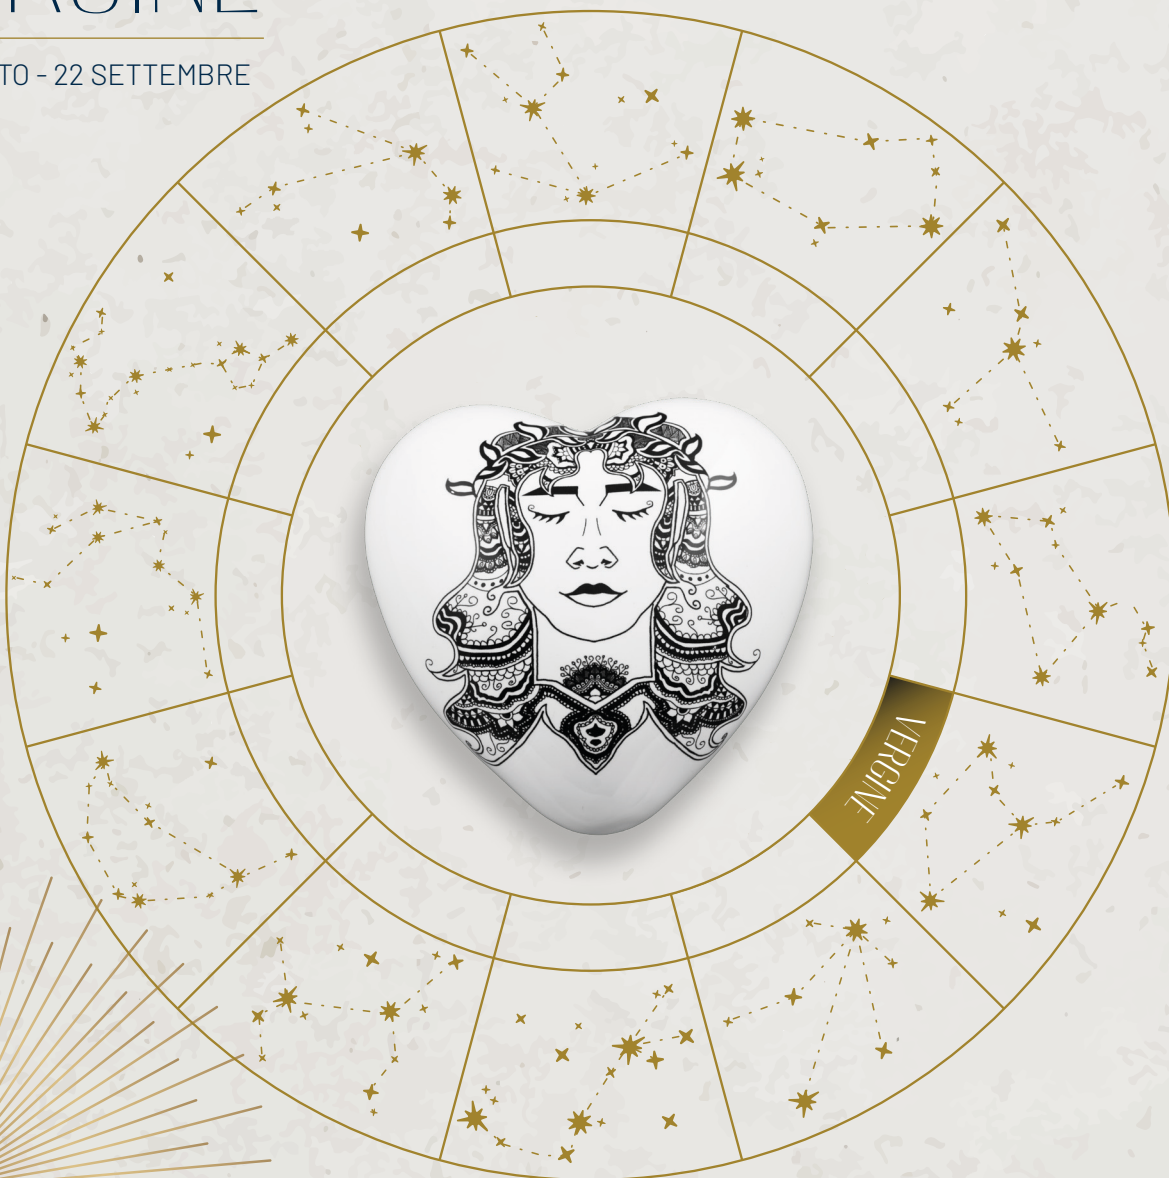

# TORO

21 APRILE - 20 MAGGIO

*passionale | paziente | geloso | giovioso | affidabile | sensuale*

# CANCRO

21 GIUGNO - 22 LUGLIO

*sognatore | sensibile | lottatore | accogliente | empatico | gentile*

# LEONE

23 LUGLIO - 23 AGOSTO

*coraggioso | generoso | affascinante | carismatico | vitale | energico*

# VERGINE

24 AGOSTO - 22 SETTEMBRE

*intelligente | logico | razionale | organizzatore | affidabile | coerente*